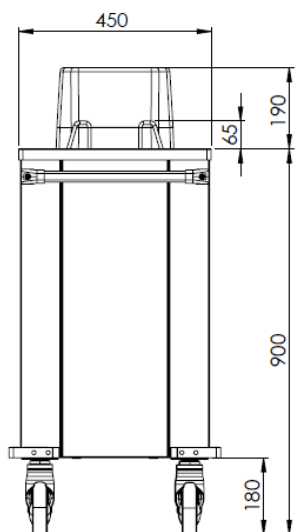

Zkrácená specifikace

Položka č. _____

Zásobník vhodný pro přepravu a výdej talířů. 2-tubusy, každý až pro cca 50 talířů do průměru 240mm. Vodicí profily uvnitř tubusu umožňují umístění různě tvarovaných talířů/misek. Konstrukce z nerez oceli AISI304.

Na 4 kolečkách (z toho 2 s brzdou).

Hlavní funkce a vlastnosti

- Certifikace CB a CE třetí uznávanou expertní organizací.
- Vodicí profily uvnitř tubusu umožňují umístění různě tvarovaných talířů/misek.
- Tubusy se samozdvihacím pružinovým mechanismem lze nastavit dle váhy stohovaných talířů.
- Samozdvihací zásobník talířů je vhodný pro skladování, přepravu a distribuci talířů.
- Dvoutubusový zásobník s pružinovým mechanismem: každý tubus pojme až 50 talířů až do průměru 240 mm.

SCHVÁLENO: _____

Zepředu

Boční

Shora

Hlavní informace

Vnější rozměry, Šířka 341184 (F33NA)	700 mm
Vnější rozměry, Hloubka	495 mm
Vnější rozměry, Výška	1090 mm
Materiál kolečka:	
Průměr kolečka:	
Netto váha:	36 kg

Transportní vozíky
 Zásobník talířů, 2 tubusový, NEUTRÁLNÍ, prům. Ø180-240mm

Společnost si vyhrazuje právo provádět změny v produktech
 bez předchozího upozornění. Všechny informace byly správné v době tisku.